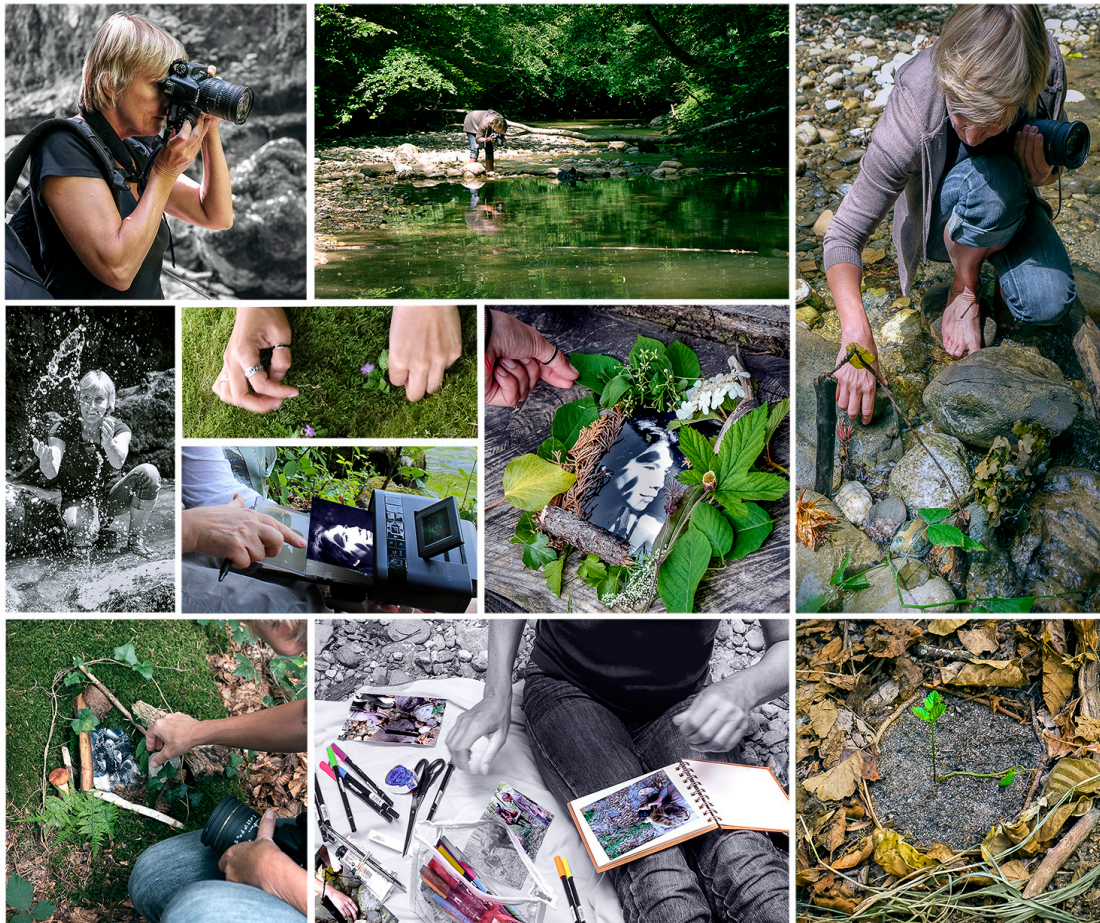

Balade Photo & Land'Art

Elise Rebiffé vous propose dans cet **atelier d'expression créative**, de mêler les spécificités du langage photographique et celui du land-art... L'alchimie entre ces deux médiums artistiques et l'accompagnement d'Elise, permet d'une manière ludique, créative, de s'exprimer, de se révéler "autrement", à soi-même, aux autres et au monde. **Favoriser, stimuler, renforcer notre plaisir de créer...**

" Merci Elise: Stage extraordinaire (14/07/18) ! Tu fus une "guide" magique. Aller à sa propre rencontre au fil de la balade, représenter symboliquement nos ressentis dans l'ici et maintenant avec des éléments "choisis" dans la nature pour réaliser notre création Land'Art! C'est se reconnecter à la nature et à nous-même, corps et âme !!" Anne G.